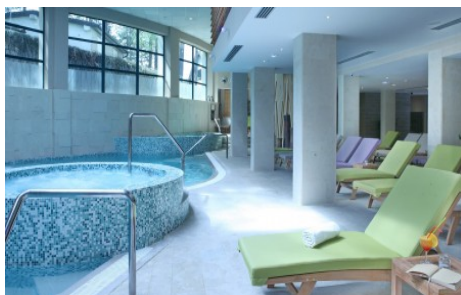

Ključ za sva vaša putovanja

ODEON

WORLD TRAVEL

ZLATIBOR HOTEL MONA 4*

OPUŠTANJE U DVOJE

Vikend Paket 3 dana/2 noćenja

Cena paketa za dve osobe na bazi POLUPANSIONA u €

Hotel MONA * * * *	USLUGA	Petak-nedelja
1/2 (max 2 osobe)	HB	35.110
1/2 komfort (max 4 osobe)		39.290
1/2 superior (max 4 osobe)		43.470

Legenda: 1/2 - dvokrevetna soba, superior, komfort soba - veća soba od standardne, HB - polupansion (doručak i večera samoposluživanje, za manji broj od 30 gostiju, izbor od tri jela)

PROGRAM PUTOVANJA:

Prvi dan Dolazak u hotel. Smeštaj i usluga prema uplaćenju rezervaciji (ulazak u sobe je posle 14:00h)
Drugi/predposlednji dan Boravak u hotelu na bazi uplaćene usluge. Slobodno vreme za individualne aktivnosti.
Poslednji dan Doručak za goste. Napuštanje hotelskih soba do 11:00h.

U CENU JE UKLJUČENO:

- Boravak na bazi 2 polupansiona (doručak i večera)
- Korišćenje novog wellness centra (bazen, 2 topla bazena, teretana)
- Masaža Aroma Sense x 2
- Kapsula zdravlja x 2
- Noćno kupanje
- Čokoladna obloga za telo u sauna programu x 2
- Bade - mantil i papuče u sobi
- Vitaminski napitak x 2
- Sauna i parno kupatilo

U CENU NIJE UKLJUČENO (obavezno plaćanje uz rezervaciju u agenciji):

- Boravišna taksa odrasli 120 din. dnevno, deca 7-15 god. 60 din. dnevno, deca do 7 god. ne plaćaju
- Osiguranje za sve goste hotela 20 din. dnevno, deca 0-2 god. ne plaćaju

POTVRDA REZERVACIJE HOTELA SE DOBIJA 48 SATI PO UPLATI AKONTACIJE.

U slučaju ne dobijanja potvrde, putnik ima pravo na povraćaj celokupnog iznosa uplaćenog avansa

Molimo putnike da pažljivo pročitaju PROGRAM PUTOVANJA, INFORMACIJE, BROŠURA ZIMA 2013/2014 jer oni čine sastavni deo ugovora i obavezujuće su za obe ugovorne strane.

Specijalna ponuda br. 1 od 25.07.2016 VAŽI DO POPUNE KAPACITETA

OTP br. 5/2013 od 18.02.2013.god,
Garancija putovanja broj 300050814 od 25.01.2016 god.